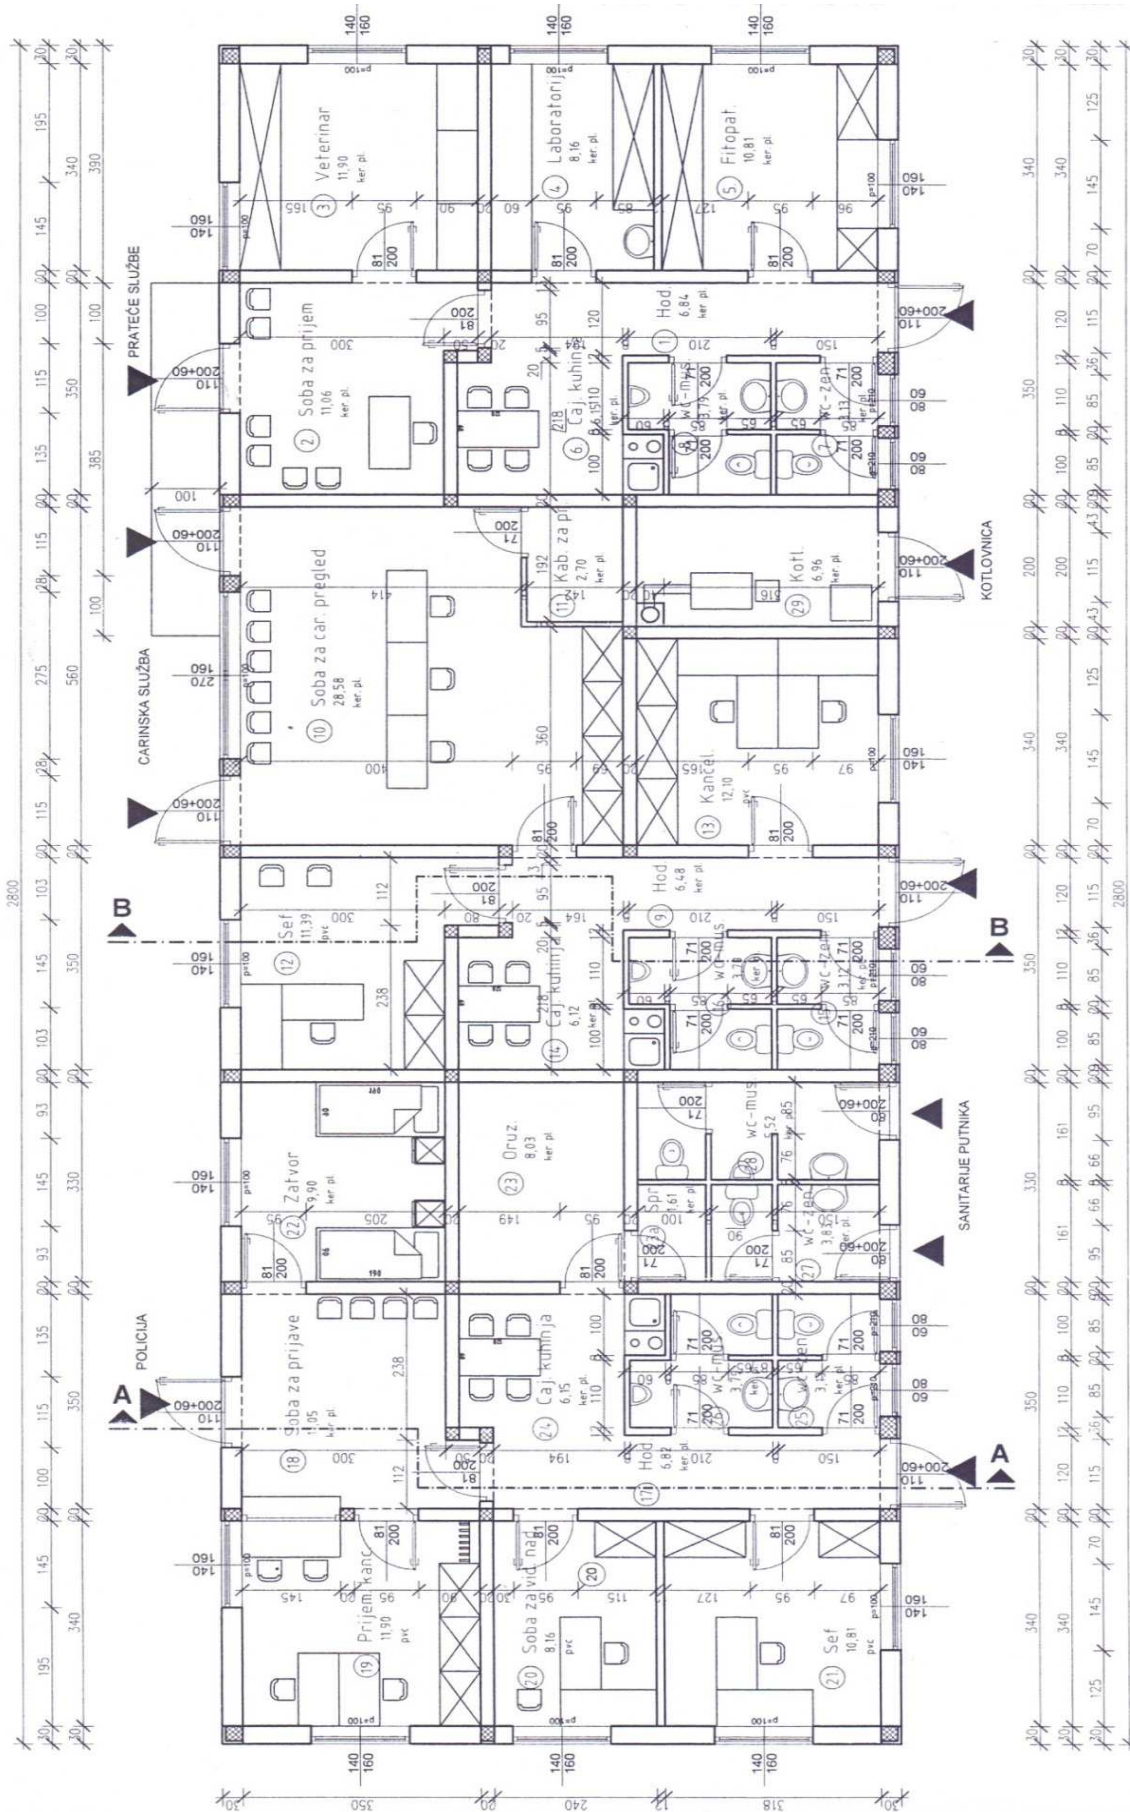

granični prijelaz Maljevac

tlocrti objekata visokogradnje / fotodokumentacija

situacija

objekt graničnih službi "A" (granične službe RH)

objekt graničnih službi "B" (granične službe RBiH)

kontrolne kućice (putnički promet)

kontrola ulaza teretnog prometa

kontrola izlaza teretnog prometa

kontejneri